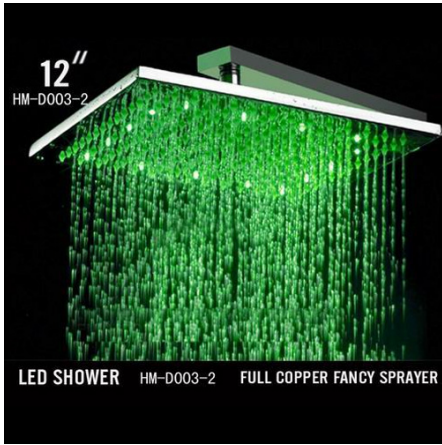

Pommeau de douche lumineux 12' 12 leds - POMDCH0032 (Lot 5 pcs)

Référence POMDCH0032

Lot de 5 pommeaux.

Ce pommeau de douche (référence POMDCH0032) est en laiton. Il s'éclaire lorsque votre robinet est ouvert.

Il utilise l'énergie produite par l'écoulement de l'eau et ne nécessite aucune pile.

La lumière colorée est transmise à l'eau qui coule, donnant l'impression d'avoir de l'eau en couleur.

La tête de robinet s'éclaire en 3 couleurs, en fonction de la température de l'eau :

- Jusqu'à 32 : vert
- De 33 à 41 : bleu
- De 42 à 45 : Rouge
- Plus de 45 : Rouge clignotant

Caractéristiques techniques

- Dimensions : 300 x 300 x 107 mm
- Poids : 2.39 Kg
- Alimentation : Aucune (hydraulique)
- Couleurs : 3
- Nombre de leds : 12 multicolores
- Matériaux : laiton
- Garantie : 1 an
- Certifications : CE