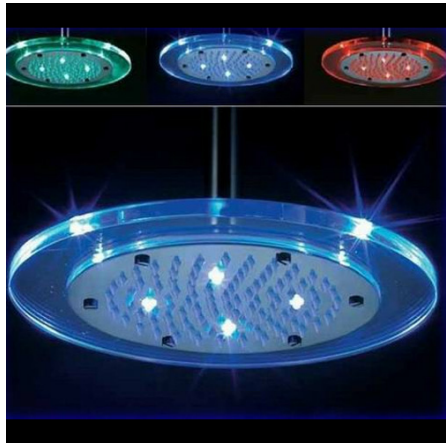

Pommeau de douche lumineux 8 leds - POMDCH0042 (Lot 5 pcs)

Référence POMDCH0042

Lot de 5 pommeaux.

Ce pommeau de douche (référence POMDCH0042) est en verre organique. Il s'éclaire lorsque votre robinet est ouvert.

Il utilise l'énergie produite par l'écoulement de l'eau et ne nécessite aucune pile.

La lumière colorée est transmise à l'eau qui coule, donnant l'impression d'avoir de l'eau en couleur.

La tête de robinet s'éclaire en 3 couleurs, en fonction de la température de l'eau :

- Jusqu'à 32 : vert
- De 33 à 41 : bleu
- De 42 à 45 : Rouge
- Plus de 45 : Rouge clignotant

Caractéristiques techniques

- Dimensions : 200 x 200 x 105 mm
- Poids : 0.8 Kg
- Alimentation : Aucune (hydraulique)
- Couleurs : 3
- Nombre de leds : 8 multicolores
- Matériaux : verre organique
- Garantie : 1 an
- Certifications : CE