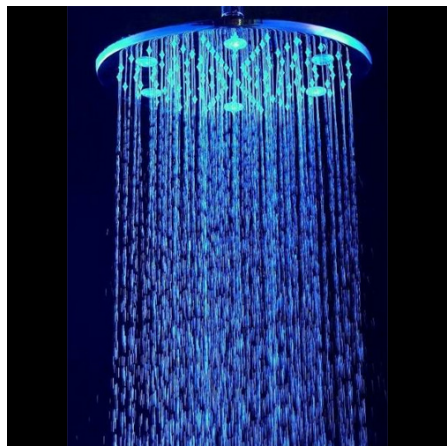

Pommeau de douche lumineux 10' 12 leds - POMDCH0022M (Lot 12 pcs)

Référence POMDCH0022M

Lot de 12 pommeaux.

Ce pommeau de douche (référence POMDCH0022M) est en laiton. Il s'éclaire lorsque votre robinet est ouvert.

Il utilise l'énergie produite par l'écoulement de l'eau et ne nécessite aucune pile.

La lumière colorée est transmise à l'eau qui coule, donnant l'impression d'avoir de l'eau en couleur.

La tête de robinet s'éclaire en 3 couleurs, en fonction de la température de l'eau :

Pommeau de douche lumineux 10' 16 leds - POMDCH00217 (Lot 12 pcs)

Référence POMDCH00217

Lot de 12 pommeaux.

Ce pommeau de douche (référence POMDCH00217) est en laiton. Il s'éclaire lorsque votre robinet est ouvert.

Il utilise l'énergie produite par l'écoulement de l'eau et ne nécessite aucune pile.

La lumière colorée est transmise à l'eau qui coule, donnant l'impression d'avoir de l'eau en couleur.

La tête de robinet s'éclaire en plusieurs couleurs, en changeant automatiquement toutes les 3 à 5 secondes.