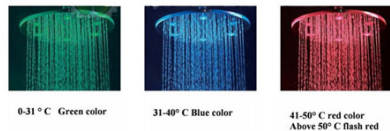

Pommeau de douche lumineux 16' 8 leds - POMDCH51M (Lot 5 pcs)

Référence POMDCH51M

Lot de 5 pommeaux.

Ce pommeau de douche (référence POMDCH51M) est en acier inoxydable. Il s'éclaire lorsque votre robinet est ouvert. Il utilise l'énergie produite par l'écoulement de l'eau et ne nécessite aucune pile.

La lumière colorée est transmise à l'eau qui coule, donnant l'impression d'avoir de l'eau en couleur.

0-31° C Green color

31-40° C Blue color

41-50° C red color
Above 50° C flash red

La tête de robinet s'éclaire en 3 couleurs, en fonction de la température de l'eau :