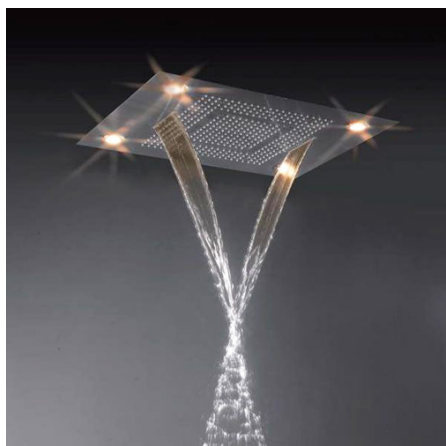

Elle peut également changer de couleurs automatiquement par saut de couleurs ou en dégradé, à la vitesse souhaitée.

Style design, cette pomme de douche est de grande qualité et extra large (80 x 60 cm). Elle est en acier inoxydable avec effet miroir.

4 jets possibles :

- Pluie
- Pluie large
- cascade
- Pluie et cascade

Livrée avec tous les accessoires nécessaires (voir photo).

Caractéristiques techniques

- Dimensions : 800 x 600 x 10 mm
- Poids : 28.5 Kg
- Nombre de leds : 4
- Couleurs : 16
- Matériaux : Acier inoxydable réfléchissant
- Télécommande : Infrarouge (non étanche)
- Certifications : CE, ROHS