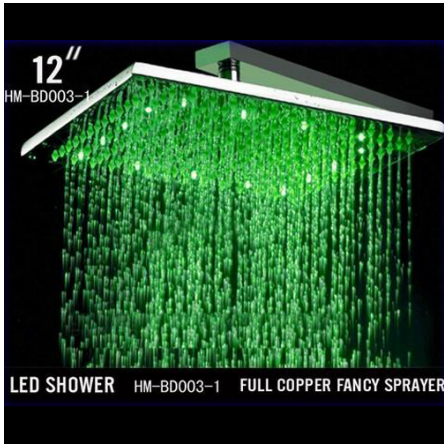

Pommeau de douche lumineux 12' 12 leds - POMDCH31 (Lot 6 pcs)

Référence POMDCH31

Lot de 6 pommeaux.

Ce pommeau de douche (référence POMDCH31) est en verre organique. Il s'éclaire lorsque votre robinet est ouvert. Il utilise l'énergie produite par l'écoulement de l'eau et ne nécessite aucune pile.

La lumière colorée est transmise à l'eau qui coule, donnant l'impression d'avoir de l'eau en couleur.

La tête de robinet s'éclaire en 3 couleurs, en fonction de la température de l'eau :

- Jusqu'à 32 : vert
- De 33 à 41 : bleu
- De 42 à 45 : Rouge
- Plus de 45 : Rouge clignotant

Caractéristiques techniques

- Dimensions : 300 x 300 x 107 mm
- Poids : 2.75 Kg
- Alimentation : Aucune (hydraulique)
- Couleurs : 3
- Nombre de leds : 12 multicolores
- Matériaux : acier inoxydable
- Garantie : 1 an
- Certifications : CE